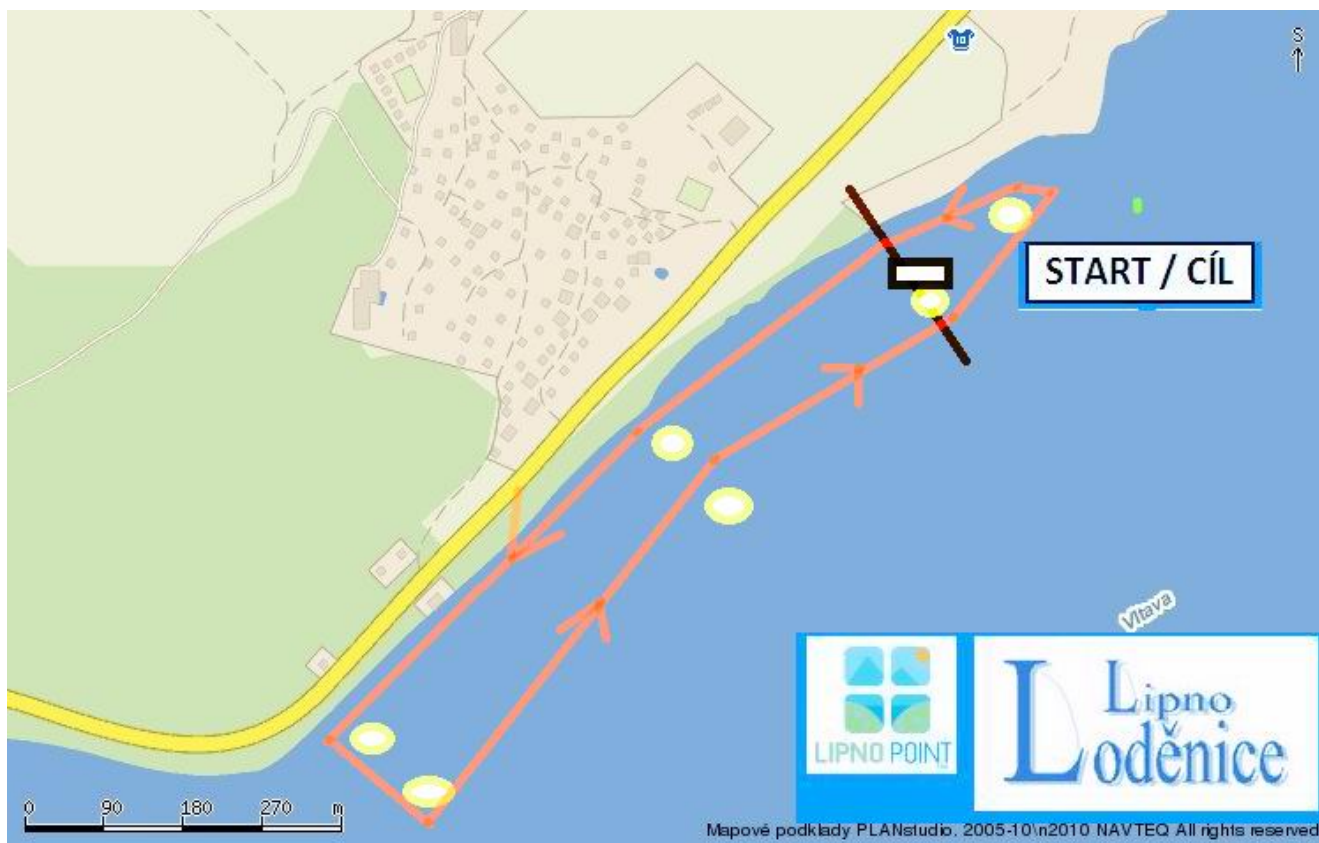

Mapové podklady PLANstudio, 2005-10/n2010 NAVTEQ All rights reserved